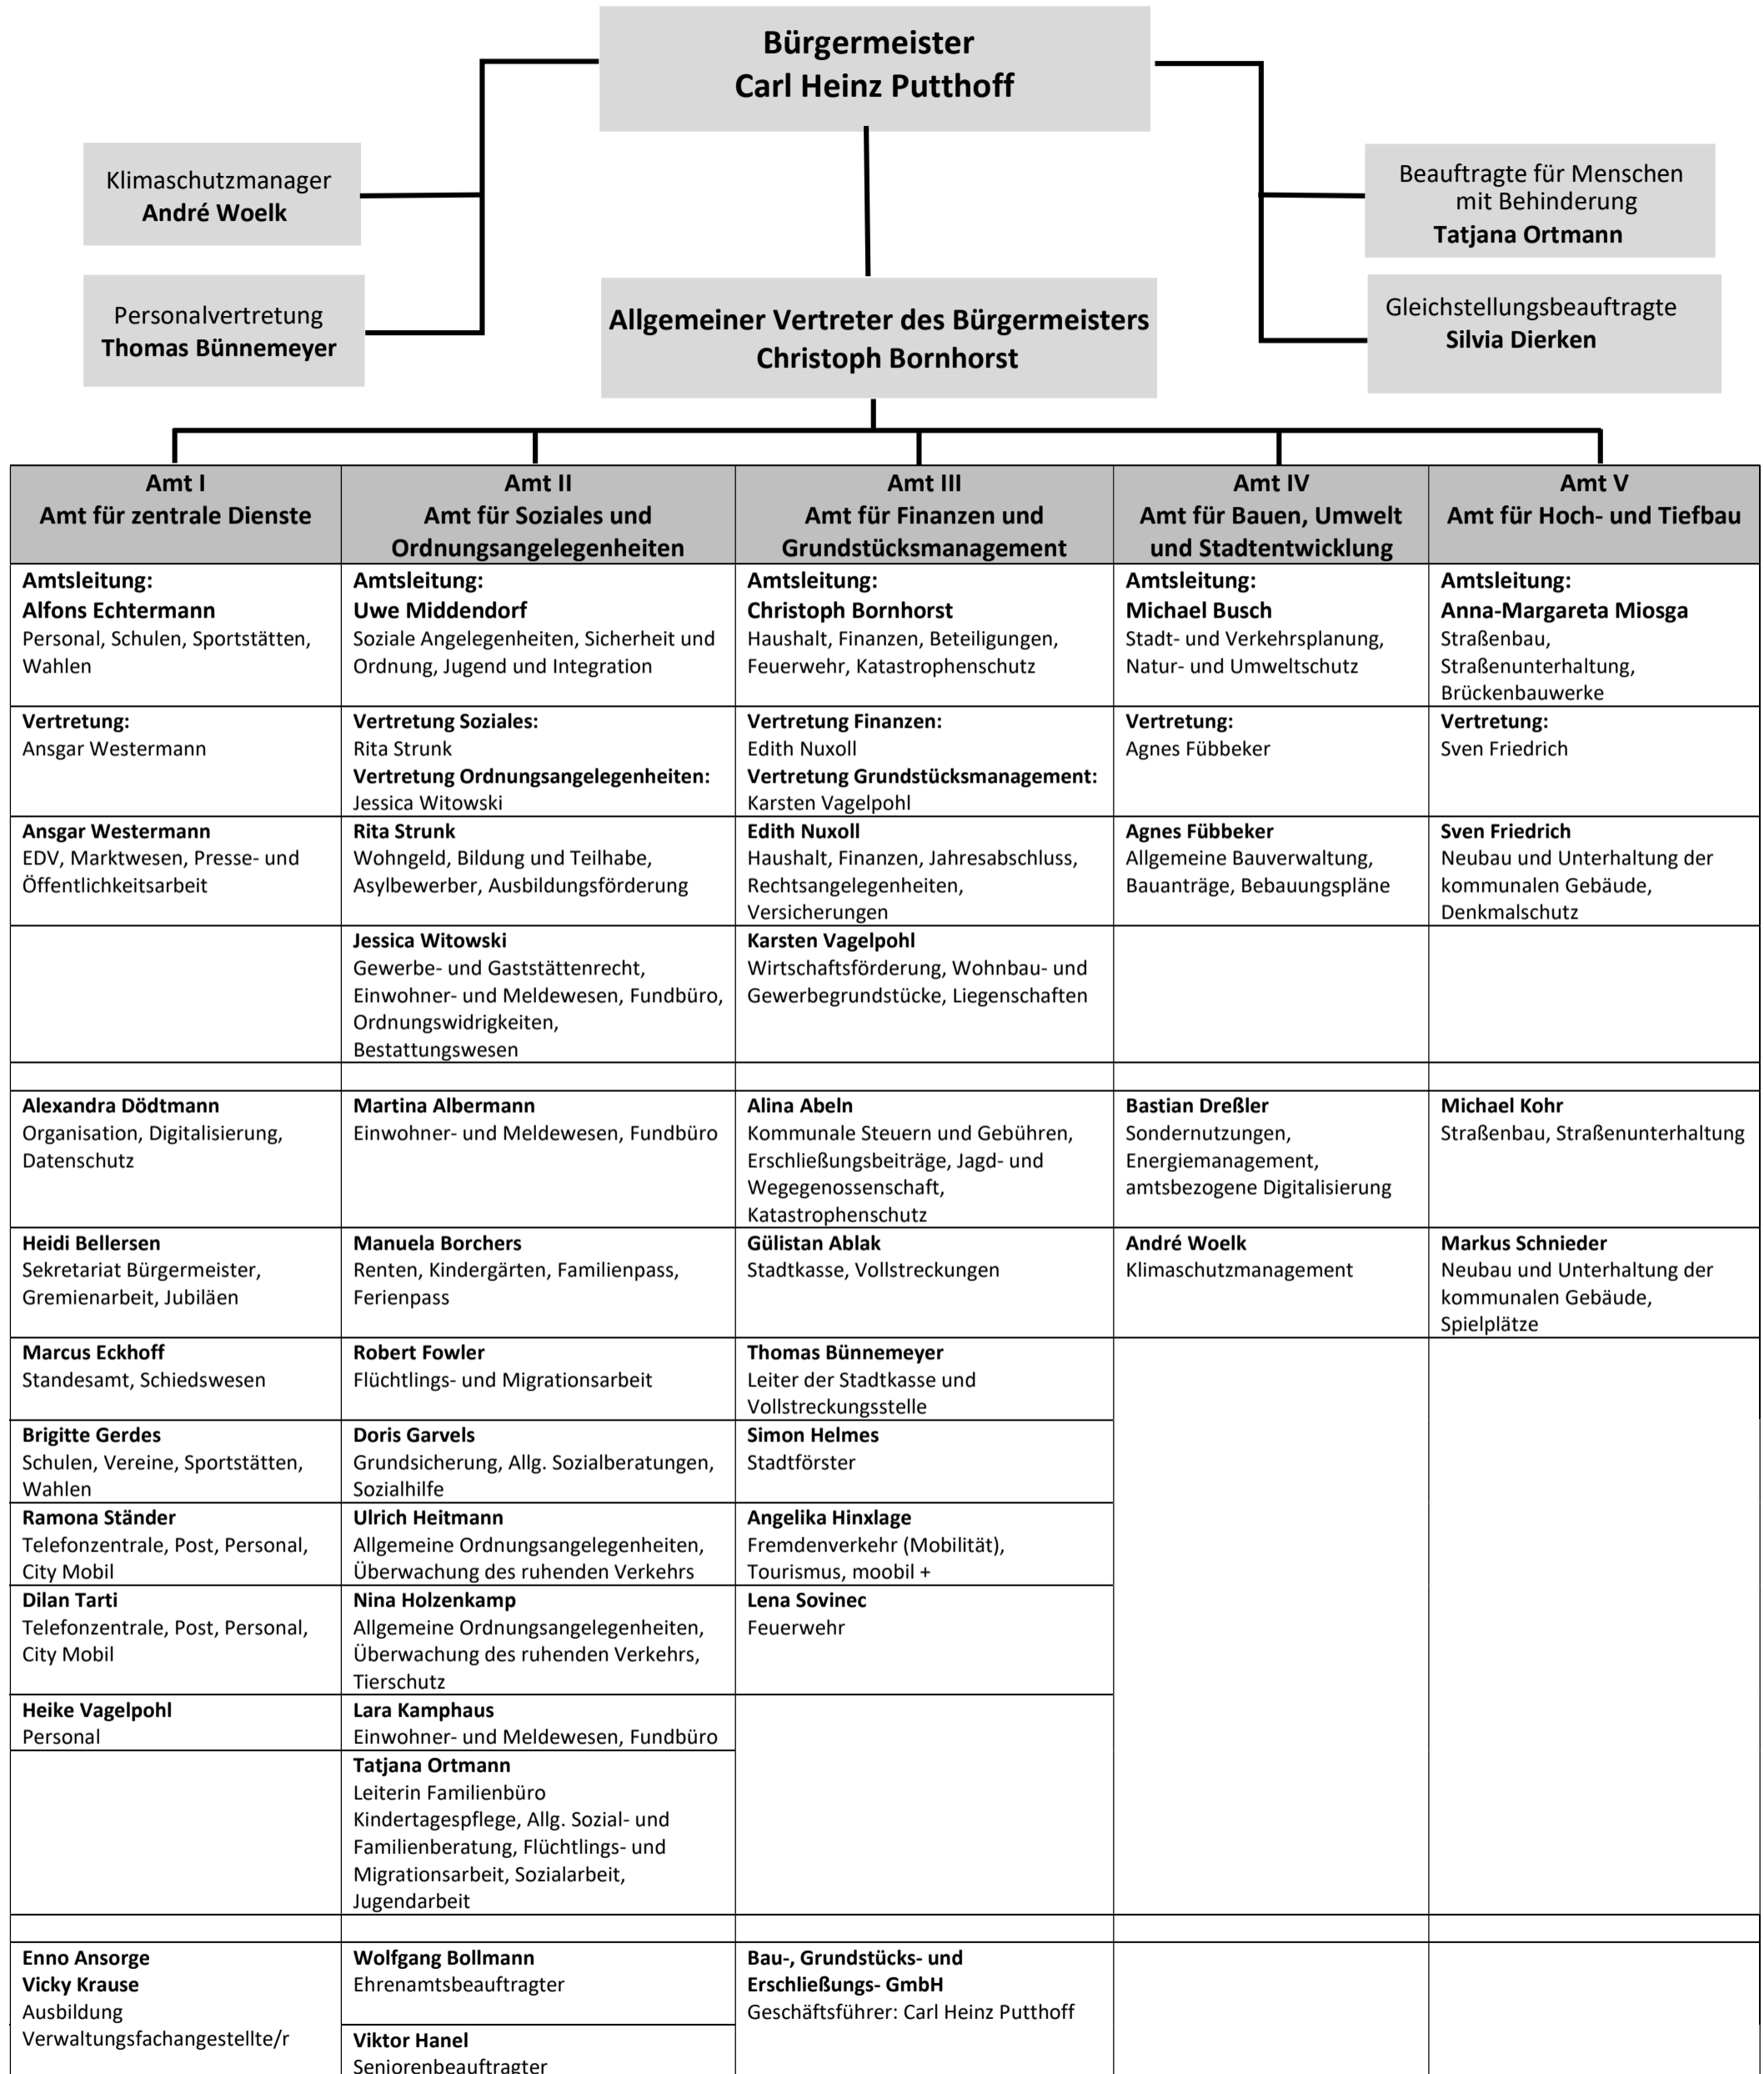

Organigramm der Stadt Dinklage

Die Auflistung der Mitarbeitenden der Stadtverwaltung (oben dargestellt) erfolgt in folgender Reihenfolge: Amtsleitung, Stellvertretung, weitere Mitarbeitende des jeweiligen Amtes in alphabetischer Reihenfolge. Somit hat die Reihenfolge der Mitarbeitenden in diesem Organigramm keinerlei Bewandtnis für die Art und Wertigkeit der jeweiligen Tätigkeit.